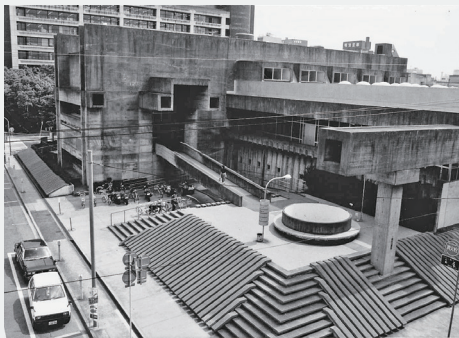

アートプラザ開館20周年記念

講演会 「建築家 磯崎新はどのように生まれたか～廃墟の大分からの出発～」

展覧会 「磯崎新 地方都市の文化中心」

アートプラザは、大分市出身の世界的建築家・磯崎新氏の設計により「大分県立大分図書館」として1966年（昭和41年）に完成し、日本建築学会賞を受賞した氏の初期の代表作です。時を経て図書館としての役割を終え、取り壊し計画が進む中、貴重な氏の作品を残すために有志の方々によって保存活動が行われました。その結果、1998年にアートプラザとしてリニューアルオープンし、芸術・文化の情報交流の場として市民に親しまれ、今日に至ります。

今年、アートプラザ開館20周年を迎えるにあたり、20周年記念として設計者である磯崎新氏をお招きし、「建築家 磯崎新はどのように生まれたか～廃墟の大分からの出発～」をテーマに佐藤誠治氏を交えての講演会を開催します。また磯崎氏が東京大学時代に制作した卒業設計図面「地方都市の文化中心」の展覧会を行います。同時開催として、2F60'sホール、3F 磯崎新建築展示室にて「Public Architecture」をテーマに模型等を展示、あわせて磯崎氏の蔵書を公開します。

旧大分県立大分図書館 Photo by Seiji Sato