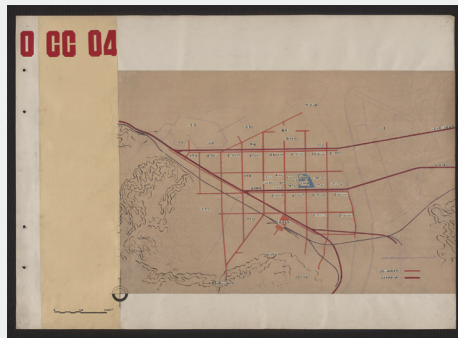

磯崎新 東京大学時代卒業設計図面「地方都市の文化中心」(1954)
／東京大学大学院工学系研究科建築学専攻所蔵